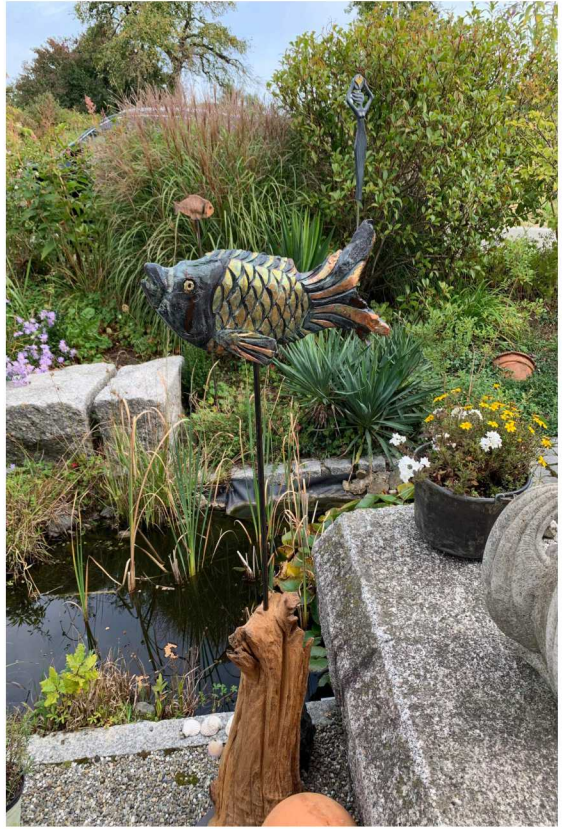

FISCHARTEN

Was macht den Fisch zum Kunstwerk?

Referenzen:

Hotels, Restaurants, Gartenbaubetriebe und internationale Sammlungen u.v.m.

Der Künstler
Rainer Schoch
fertigt Fische aus mehrere
hundert Jahre altem Holz
und gibt damit
jedem Unikat seine eigene
Geschichte mit.

Wasser, Wind und Wetter
hinterliessen ihre Spuren
im Holz, sie prägten die
Oberflächen,
Risse, Äste und Zapflöcher
und verleihen den Fischen
Aussagekraft und Charakter.

Mit einem starken
Material-Mix
setzt der Künstler
dieses Schwemmholz
bewusst in Szene.